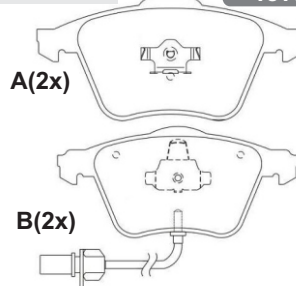

TK-602

Dianteiro

Teves

Audi