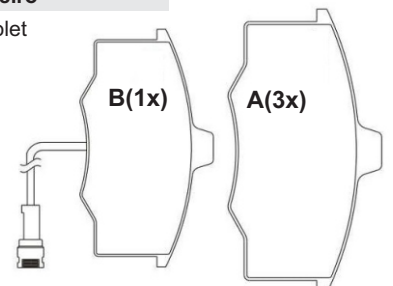

TK-75A

Dianteiro

Chevrolet
Ford

Varga 104,1 x 58,3 x 15,4