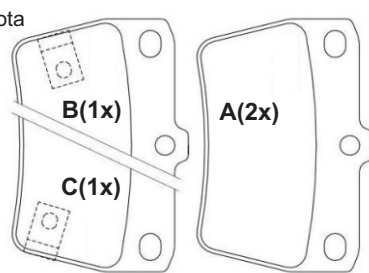

TK-545

Traseiro

Toyota

B(1x)

A(2x)

C(1x)

Sumitomo 78,5 x 54,1 x 14