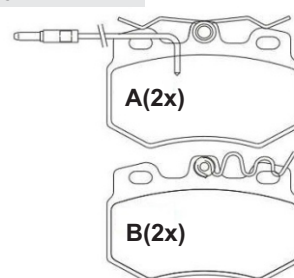

TK-633

Dianteiro

Peugeot

Girling 90 x 68,2 x 17,5

TK-634

Dianteiro

Bendix

Dodge