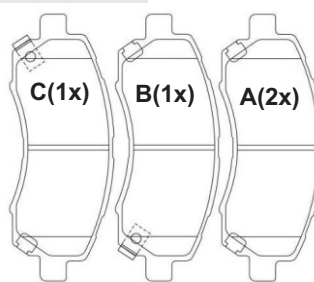

TK-244

Dianteiro

Nissan
Subaru