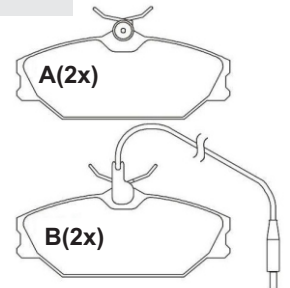

TK-140A

Dianteiro
Renault