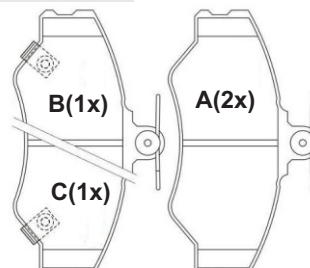

TK-102

Dianteiro

Hyundai