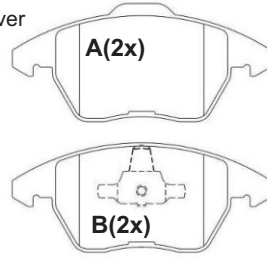

TK-841

Dianteiro **Teves**
Citrën
Land Rover
Peugeot

155,1x66,6x20 / 156,3x71,9x19