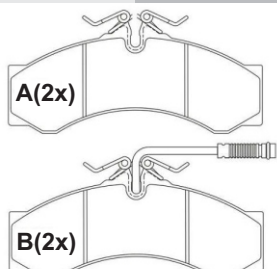

TK-97

Dianteiro

Traseiro

Mercedes
Benz