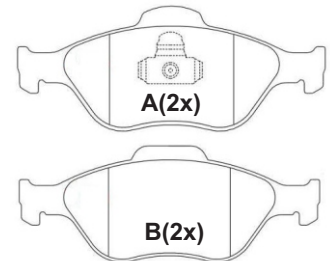

151,4x61,1x18/151,4x58,5x18

TK-112

Dianteiro

Citroën
Peugeot

Girling 129,9 x 56,2 x 18,3

TK-113

Dianteiro

Citroën
Peugeot