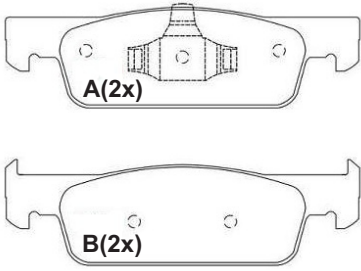

Bosch 140 x 40 x 18

TK-841

Dianteiro **Teves**
Citrën
Land Rover
Peugeot

155,1x66,6x20 / 156,3x71,9x19

TK-842

Dianteiro
Mcc Smart

90 x 70 x 15

TK-843