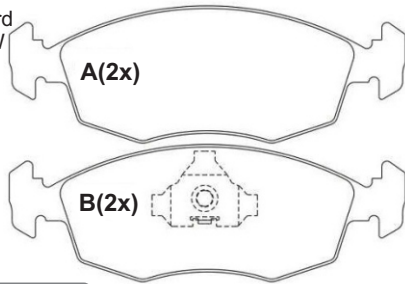

TK-189

Dianteiro

Ford
VW