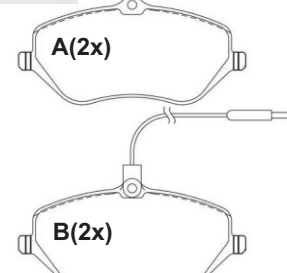

Traseiro

Peugeot

Lucas

86 x 57 x 18

TK-576

Dianteiro

Peugeot

Lucas