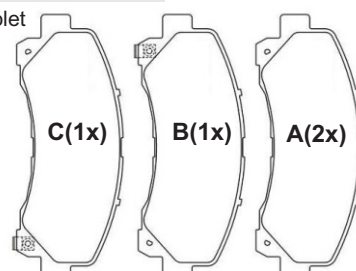

TK-801

Dianteiro

Chevrolet

Teves 151,9 x 60,8 x 15,9