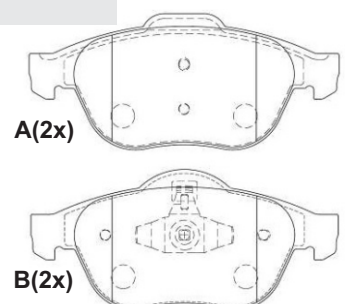

TK-808

Dianteiro

Renault

Teves 156,3x68x18 / 155x70,8x18