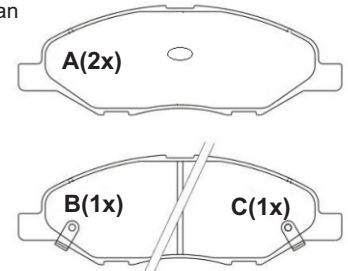

TK-667

Dianteiro

Nissan

Sumitomo 144,4 x 48,8 x 14,4