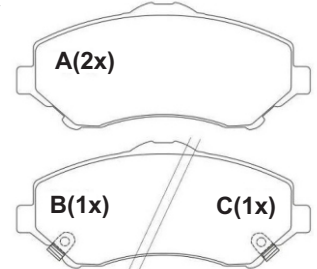

TK-727

Dianteiro

Chrysler
Dodge
Fiat

Bosch 146,2 x 63,2 x 17