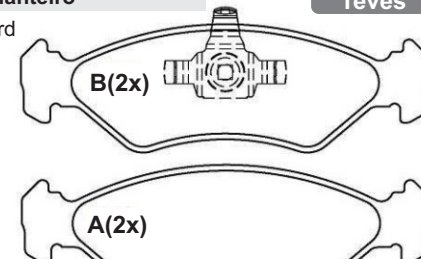

Fomoco

110,6 x 42,6 x 14,4

TK-582

Dianteiro

Teves

Ford

141,4x44,5x16,1 / 140,1x44,5x16,1

TK-583