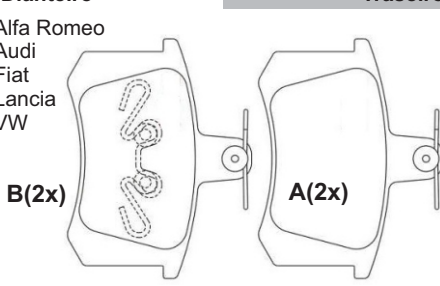

TK-172

Dianteiro

Alfa Romeo
Audi
Fiat
Lancia
VW

Traseiro

B(2x)

A(2x)

Girling 87,7 x 66,8 x 16,2