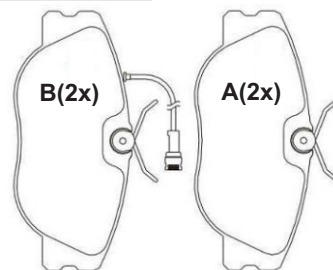

TK-161

Dianteiro

Fiat

B(2x)

A(2x)

Girling 129,8 x 58,8 x 18,5