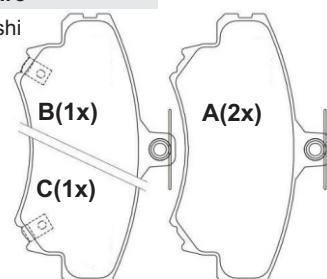

TK-551

Dianteiro

Mitsubishi
Volvo

B(1x)

A(2x)

C(1x)

Girling 129,9 x 77 x 17