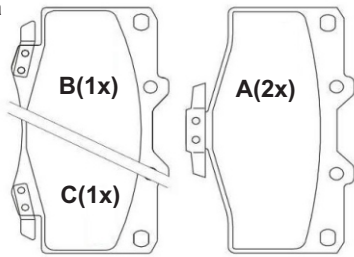

TK-106

Dianteiro

Toyota
VW

Sumitomo 119x73,5x15/119x68,4x15