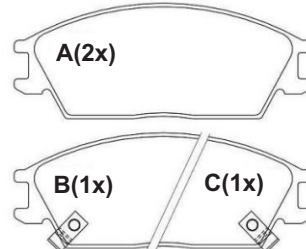

TK-59

Dianteiro

Honda
Hyundai
JAC