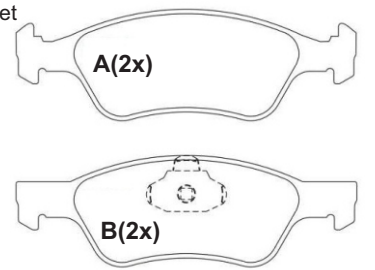

TK-138

Dianteiro
Chevrolet