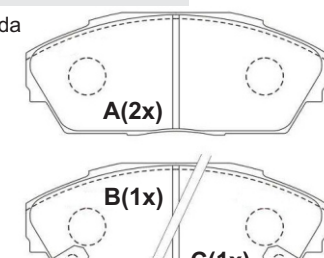

TK-642

Dianteiro

Honda