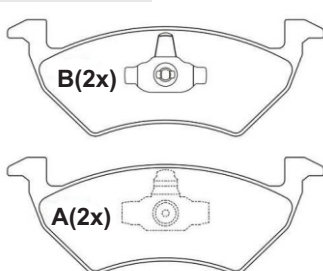

TK-800

Dianteiro

VW

Teves 146 x 54 x 17