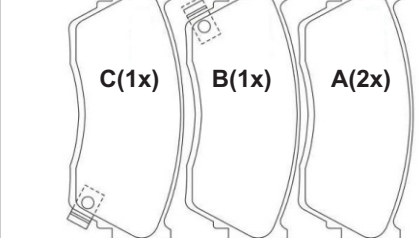

TK-260

Dianteiro

Nissan

Sumitomo 108,3 x 48,6 x 16,5