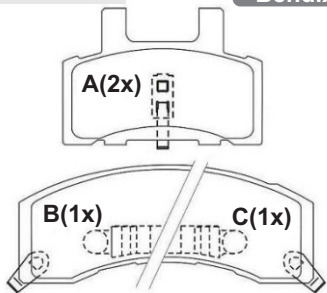

TK-633

Dianteiro

Peugeot

Girling 90 x 68,2 x 17,5

TK-634

Dianteiro

Bendix

Dodge