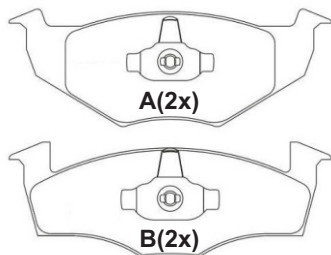

TK-120A

Dianteiro
Audi
Seat
VW

Teves 146 x 54,7 x 19,2

TK-121

Dianteiro
Seat
VW

Teves 142x51x18,5/142x49x18,5

TK-122

Dianteiro
Audi
Seat
VW