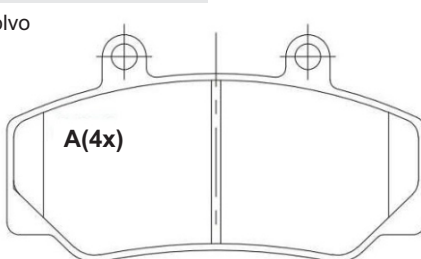

TK-636

Dianteiro

Volvo