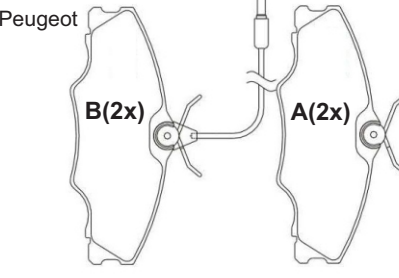

Mando 104,3 x 46,5 x 16

TK-256

Dianteiro

Peugeot

Girling 130 x 52,9 x 18,6

TK-257

Dianteiro

Citroën
Peugeot