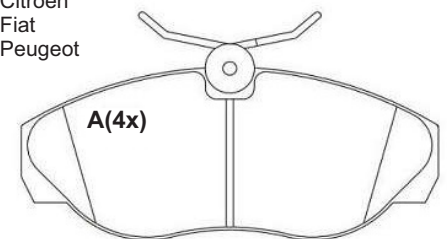

Teves 142x51x18,5/142x49x18,5

TK-122V

Dianteiro
Audi
Seat
VW

Teves 142x51x18,5/142x49x18,5

TK-123

Dianteiro
Citroën
Fiat
Peugeot

Girling 145 x 60 x 18,5

TK-124