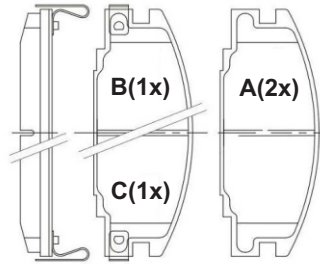

TK-236

Dianteiro

Toyota

Akebono 119,5 x 47,3 x 15

TK-237

Dianteiro

Isuzu

Akebono 127,4 x 51,1 x 15,5