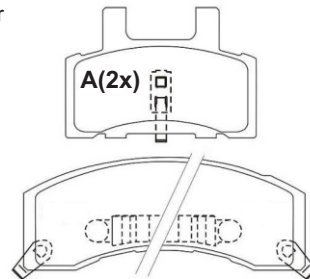

TK-521

Dianteiro

Chrysler
GMC

Bendix