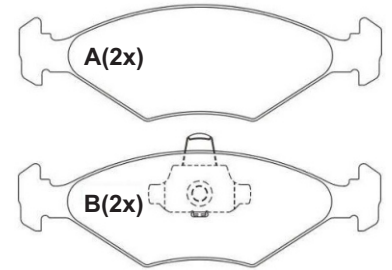

Dianteiro Traseiro

Mercedes
Benz

Perrot 175,3 x 82,1 x 25,8

TK-105

Dianteiro

Fiat

Teves 151,3 x 49,1 x 17,5

TK-106