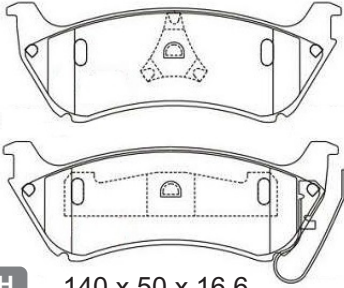

TK-508

Traseiro

Mercedes
Benz