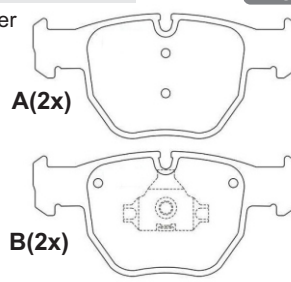

BMW
Land
Rover

Teves

123 x 59,2 x 17

TK-518

Dianteiro

Land Rover

Teves

155,4x73,5x18,3 / 156,5x73,5x18,5