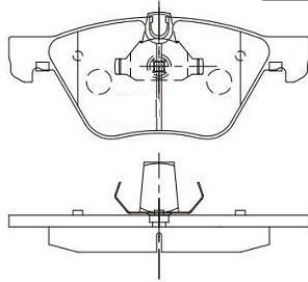

TK-660

Dianteiro

Teves

BMW

155,2x63,4x19,1 / 154,7x63,4x19,1