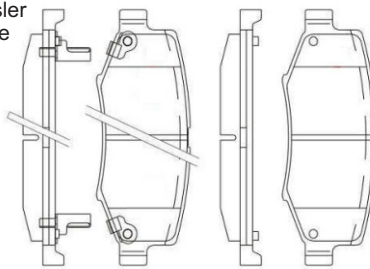

TK-726

Traseiro

Chrysler
Dodge
Jeep

K.Hayes 134,4 x 77,1 x 17