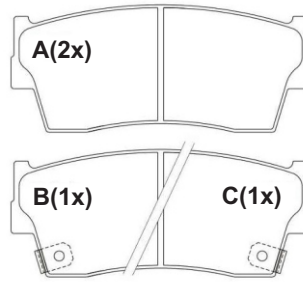

TK-238

Dianteiro

Suzuki