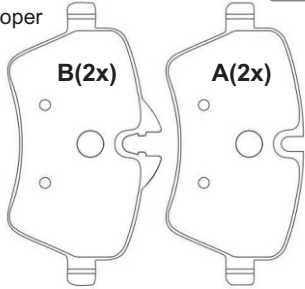

TK-725

Dianteiro

Mini Cooper

TRW

131,5x64x18 / 131,5x71,4x18