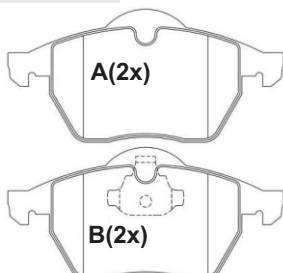

TK-124

Dianteiro
Audi
Ford
Seat
VW

Teves 156,3 x 74 x 19