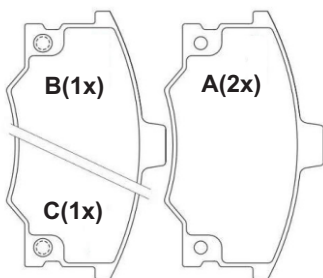

TK-562

Dianteiro

Fiat

B(1x)

A(2x)

C(1x)

Girling 104 x 61,9 x 16,5