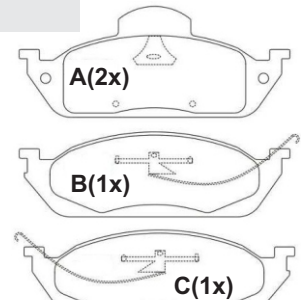

127,6 x 49 x 14,4

TK-60

Dianteiro

Mercedes Benz

Teves

187x77x16 / 187x59x15

TK-61

Dianteiro