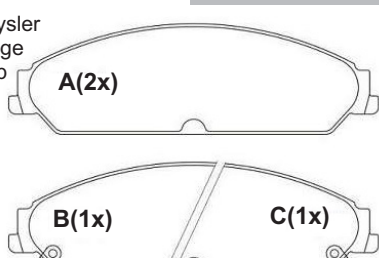

Mando 150,4 x 55,9 x 17

TK-640

Traseiro

Chrysler
Dodge
Jeep

Kelsey 101,4 x 57,5 x 17,8

TK-641

Traseiro

Chrysler
Dodge
Jeep