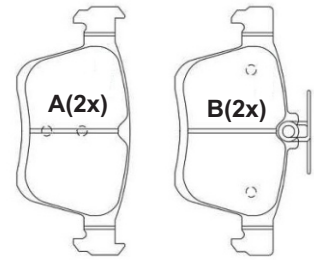

Dianteiro **Teves**
Fiat

151,3x52,5x16,5 / 151,3x52,5x16,5

TK-844

Dianteiro
Audi
seat
VW

160 x 64,5 x 20,5

TK-845

Traseiro
Audi
seat
VW

123x56,3x16,5 / 123x61,2x16,5