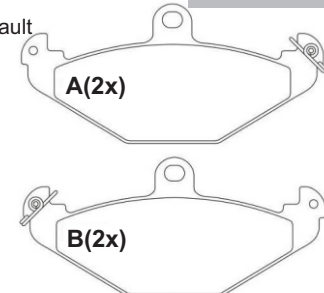

TK-632

Traseiro

Renault