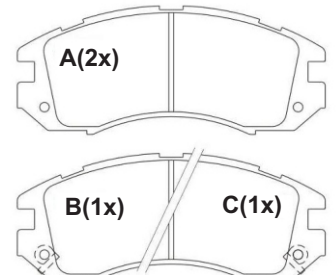

TK-242

Dianteiro

Subaru