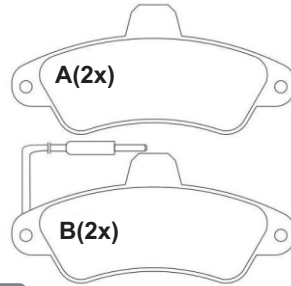

TK-509

Traseiro

Ford