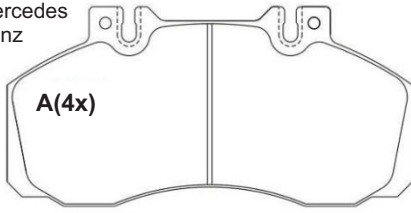

TK-76

Dianteiro

Iveco
Mercedes
Benz

Varga 175 x 85,6 x 21,7