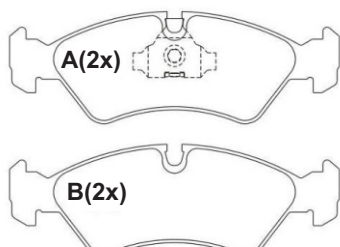

TK-89

Dianteiro

BMW
Chevrolet
Daewoo