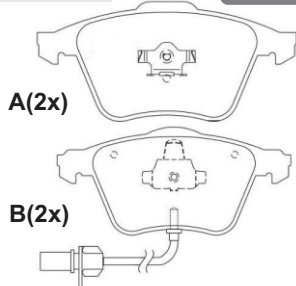

TK-601

Dianteiro

ATE

Audi
Volvo