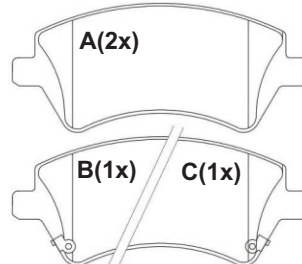

TK-110

Dianteiro

Toyota

TRW 131,5 x 57 x 17