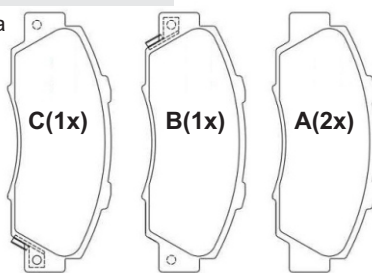

131,1 x 54,6 x 15

TK-569

Dianteiro

Honda

Akebono

149 x 57,8 x 16,8

TK-570

Traseiro