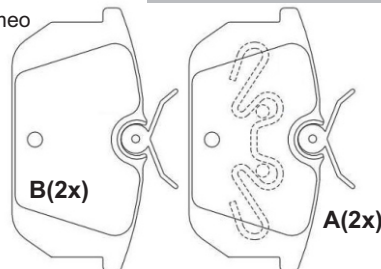

B(2x)

A(2x)

Girling 87,5 x 45,5 x 14

TK-170

Dianteiro

Toyota

A(2x)

B(1x)