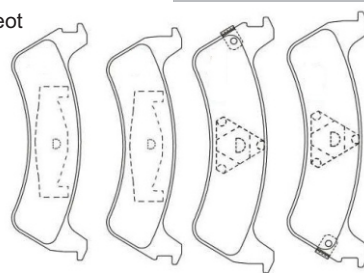

TK-286

Traseiro

Peugeot

Wagner 142,4 x 45,2 x 14,6