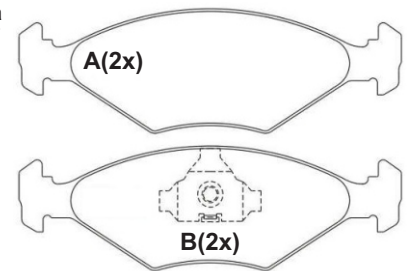

TK-796

Dianteiro

Effa
VW

Teves 151,3 x 49,1 x 15