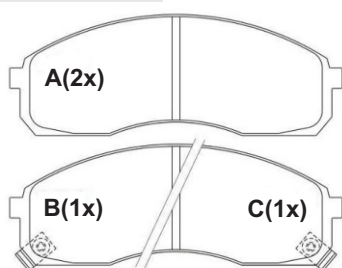

Dianteiro

Fiat
KIA

Akebono 154 x 56,2 x 17

TK-101

Dianteiro

Agrale
Ford
Mazda

Bosch 156 x 56 x 16

TK-102