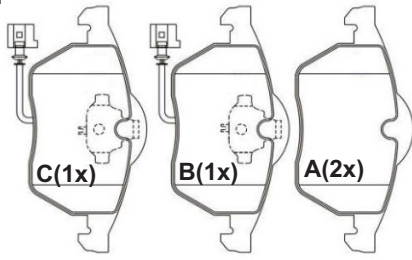

137,9x49x19 / 137,9x51,2x19,5

TK-248

Dianteiro

Audi
Ford
Seat
VW
Volvo

Teves 156,3 x 74 x 19,5

TK-249

Dianteiro

Audi
VW