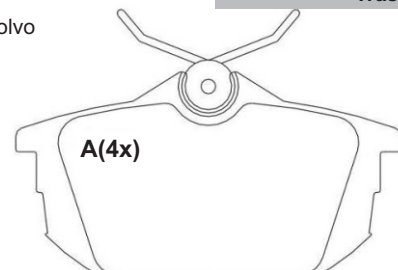

TK-552

Traseiro

Volvo

A(4x)

Girling 87 x 47 x 14