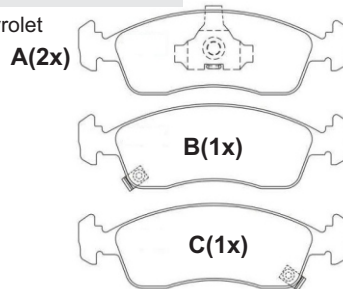

TK-798

Dianteiro

Chevrolet

Teves 151,5 x 47,3 x 17,5