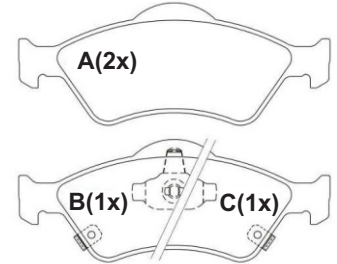

TK-108

Dianteiro

Honda

Teves

150,3x59x15 / 151,4x58,1x14