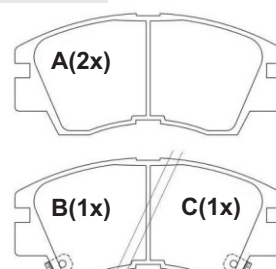

TK-99

Dianteiro

Chrysler
Dodge
Jeep
Mitsubishi