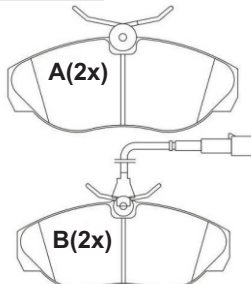

TK-558

Dianteiro

Citroën
Fiat
Peugeot

A(4x)

Girling 159,8 x 64,2 x 18,5

TK-559

Dianteiro

Citroën
Fiat
Peugeot