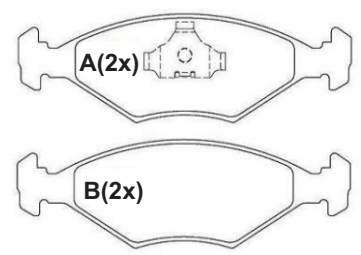

VW

Teves 151,3 x 49,1 x 18,5

TK-73V

Dianteiro

Ford
VW

Teves 151,3 x 49,1 x 15

TK-74

Dianteiro