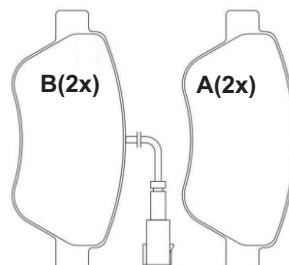

TK-115

Dianteiro

Fiat

Bosch 122,8 x 53,6 x 17