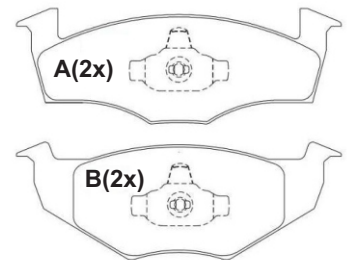

TK-120A

Dianteiro
Audi
Seat
VW

Teves 146 x 54,7 x 19,2

TK-121

Dianteiro
Seat
VW

Teves 142x51x18,5/142x49x18,5

TK-122

Dianteiro
Audi
Seat
VW