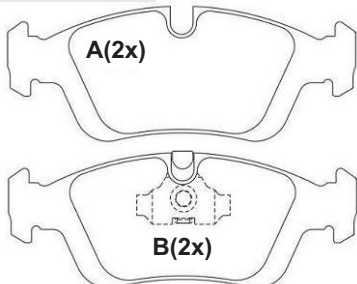

TK-514

Dianteiro

BMW