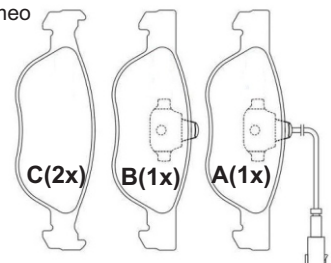

TK-129

Dianteiro
Alfa Romeo
Fiat
Lancia

Teves 156,2 x 52,1 x 17,4