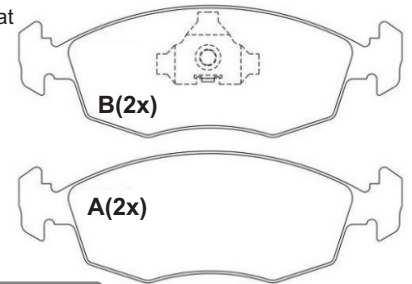

KIA

Teves 150,6 x 51,3 x 16

TK-191

Dianteiro

Fiat

Teves 151,3 x 52,5 x 16,8

TK-192

Dianteiro