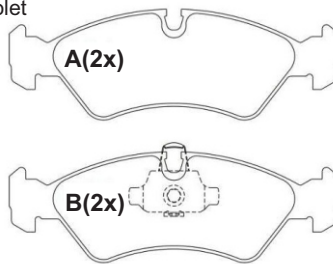

Dianteiro

Toyota
VW

Sumitomo 119x73,5x15/119x68,4x15

TK-107

Dianteiro

Chevrolet

Teves 156,4 x 52,5 x 17

TK-108