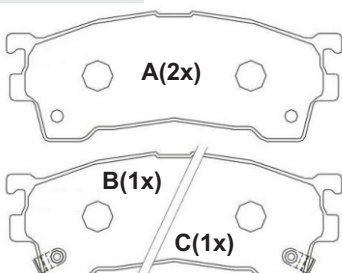

TK-288

Dianteiro

Ford
Mazda

Sumitomo 131,5 x 51,2 x 15,6