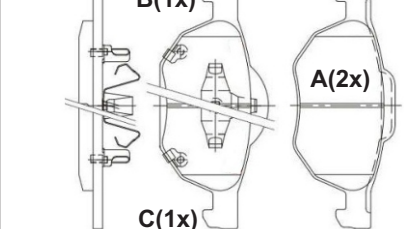

Akebono 121 x 45 x 15,8

TK-262

Dianteiro

Audi
Seat
VW

Girling 119 x 69,5 x 19

TK-263

Dianteiro

Honda