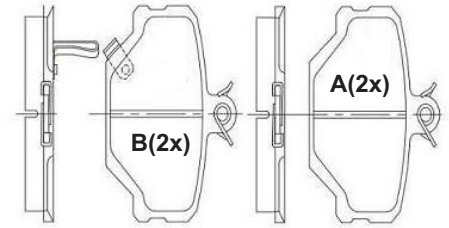

Bosch 140 x 40 x 18

TK-841

Dianteiro **Teves**
Citrën
Land Rover
Peugeot

155,1x66,6x20 / 156,3x71,9x19

TK-842

Dianteiro
Mcc Smart

90 x 70 x 15

TK-843