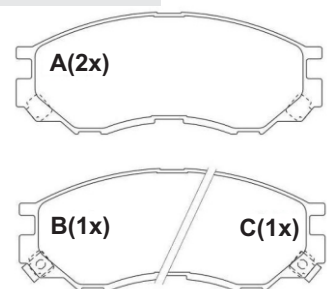

TK-798

Dianteiro

Chevrolet

Teves 151,5 x 47,3 x 17,5

TK-799

Dianteiro

Effa

137,7 x 54,8 x 15,5