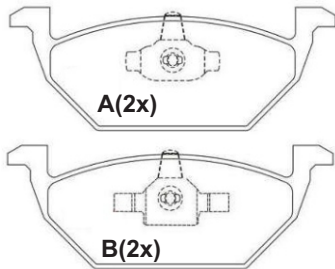

155,1x71,5x19,5/156,5x75,5x19,5

TK-119

Dianteiro
Audi
VW

TK-119A

Teves 146 x 54,7 x 18,9

TK-120

Dianteiro
Audi
VW

Teves 146 x 54,7 x 18,9