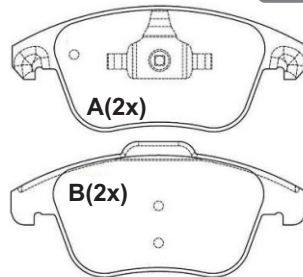

TK-731

Traseiro

Hyundai
KIA

Akebono 116,8 x 48,4 x 15,5

TK-732

Dianteiro

Citroën

Teves