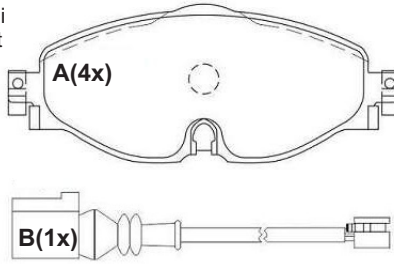

TK-844

Dianteiro
Audi
seat
VW

160 x 64,5 x 20,5