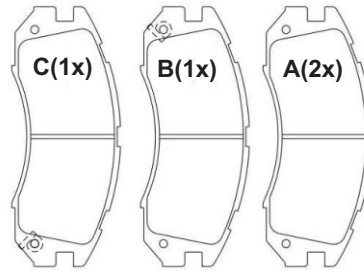

TK-240

Dianteiro

Chevrolet
Suzuki

Sumitomo 109,8 x 55,1 x 14

TK-241

Dianteiro

Subaru

Akebono 127,8 x 58 x 17