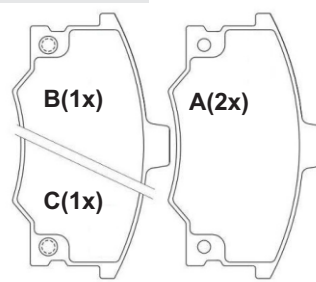

TK-85

Dianteiro

Fiat

Girling 104 x 61,9 x 16,5