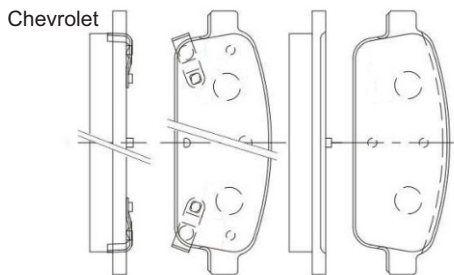

TK-809

Traseiro