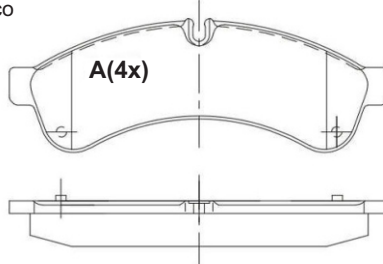

TK-663

Traseiro

Iveco

Girling 126 x 59 x 14,8