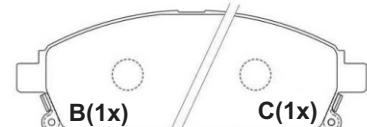

B(1x)

C(1x)

Sumitomo 158,8 x 56 x 15,5