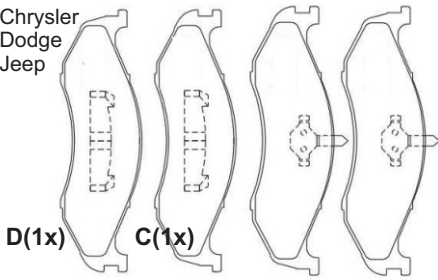

TK-279

Dianteiro

B(1x) A(1x)

Chrysler
Dodge
Jeep

D(1x) C(1x)

Kelsey H. 177 x 55 x 17,5