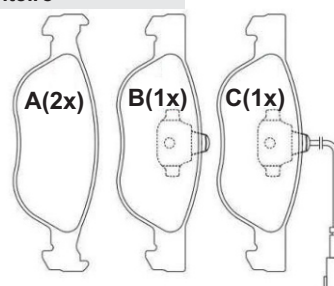

TK-173

Dianteiro

Fiat

A(2x)

B(1x)

C(1x)

Teves 156,2 x 52,1 x 17,4