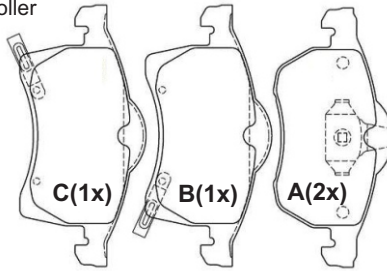

Sumitomo 118 x 61,1 x 15,1

TK-117

Dianteiro
Chevrolet

Teves

156,5x78,6 x 19,5/155,2x71,5x19,5

TK-118

Dianteiro
Troller

Teves