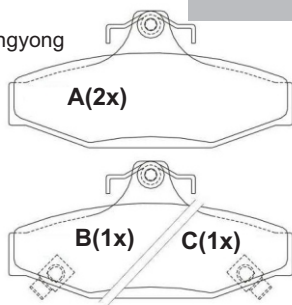

TK-629

Traseiro

Ssangyong