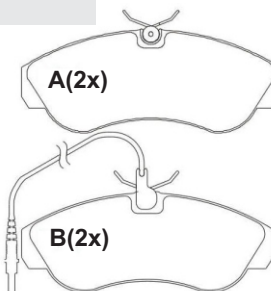

TK-142

Dianteiro
Citroën
Fiat
Peugeot