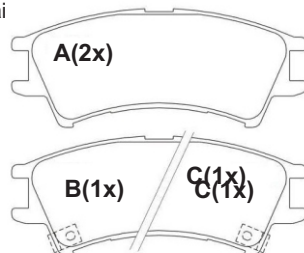

Audi
Seat
VW

Girling 119 x 69,5 x 16

TK-95

Dianteiro

Hyundai

Mando 104,3 x 41,5 x 15

TK-96

Dianteiro