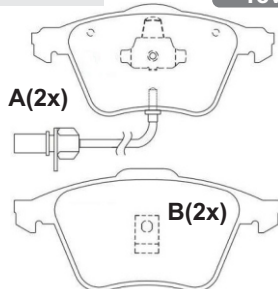

TK-797

Dianteiro

Audi
VW

Teves

155,2x72,9x20 / 156,3x72,9x20