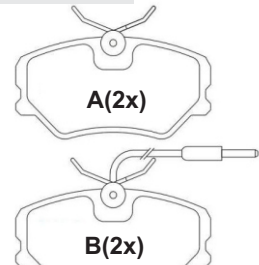

TK-292

Dianteiro

Lada

Lucas 104 x 62,2 x 16,3

TK-293

Dianteiro

Citroën
Peugeot

Bendix 94,8 x 48,4 x 18,9