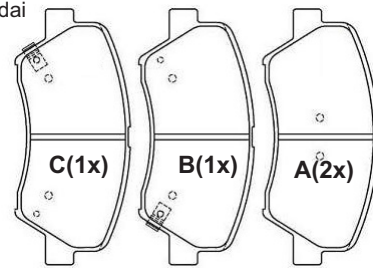

Dianteiro

Renault

TRW 116,3 x 52,5 x 17,5

TK-811

Dianteiro

Hyundai

Mando 132,9 x 60 x 17

TK-812