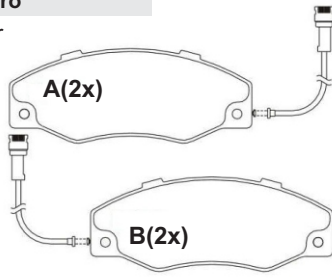

TK-252

Dianteiro

Chrysler
Dodge
Jeep
Renault

Bendix 122,8 x 48,6 x 16,5