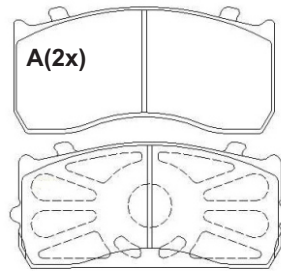

TK-557

Dianteiro

Knnor

Mercedes
Benz

A(2x)

185x84,2x34,3 / 173,6x84,3x27