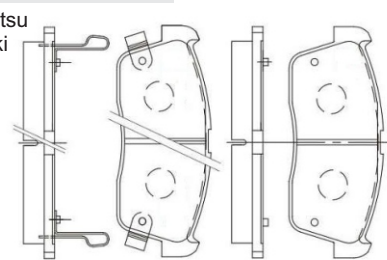

TK-578

Dianteiro

Daihatsu
Suzuki

Akebono

108,5 x 45,4 x 15